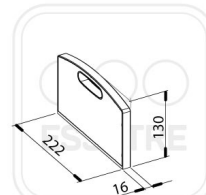

WHITTY-LINE

INSERTI PER MODULI PER CESTONI WHITTY-LINE

ACWK01VX0

the best inside

ESSETRE_ACWK01VX0_25022016

Divisorio con cover inox

- In plastica;
- Cover in acciaio inox AISI 304 SB idoneo al contatto con gli alimenti;
- Disponibile nei colori Bianco o Grigio;
- Inseribile nei moduli per cestoni WHITTY-LINE (vedi Download - APPLICAZIONE INSERTI WHITTY-LINE);

Finiture

Grigio

Bianco

WWW.ESSETREONLINE.COM

Essetre S.p.a. via A. Volta, 17/19, 61043 Cagli (PU) - Tel. +39 0721 781897 - Fax. +39 0721 780210

WHITTY-LINE

INSERTI PER MODULI PER CESTONI WHITTY-LINE

ACWK01VX0