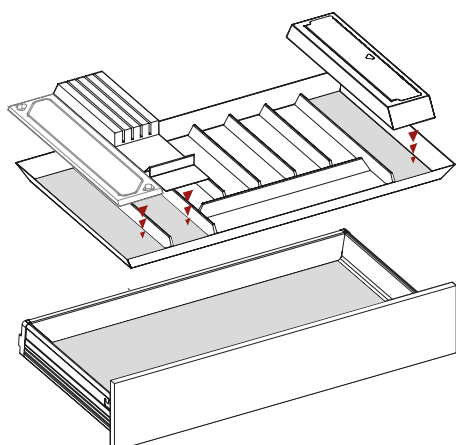

the best inside

Inserti per portaposate Elite-line Compact
Inserts for Elite-line Compact cutlery tray

ELITE-LINE

INSERTI ELITE-LINE PER PORTAPOSATE - *ELITE-LINE CUTLERY TRAY INSERTS*

I portaposate **Elite-line Compact** si completano con una serie di INSERTI in acciaio inox.

Elite-line Compact cutlery tray for drawers are completed with stainless steel **INSERTS**.

FINITURE - FINISHES:

Gli INSERTI sono realizzati in acciaio inox AISI 430 SB e polietilene bianco.

MODULAR INSERTS are made of stainless steel AISI 430 SB and white polyethylene.

X Inox - <i>Stainless steel</i>	X
G Polietilene - <i>Polyethylene</i>	G

TABELLA INSERTI - *INSERTS TABLE*

La tabella 02 mostra quanti inserti possono essere inseriti nei portaposate di tutte le basi:

The following table shows the number of inserts to put inside any cutlery tray.

TABELLA 02 - TABLE 02

BASE	N. inserti inseribili nel portaposate <i>N. inserts for cutlery tray</i>
45	Max n.1
50	Max n.1
60	Max n.2
75	Max n.3
80	Max n.3
90	Max n.3
100	Max n.5
120	Max n.5

the best inside