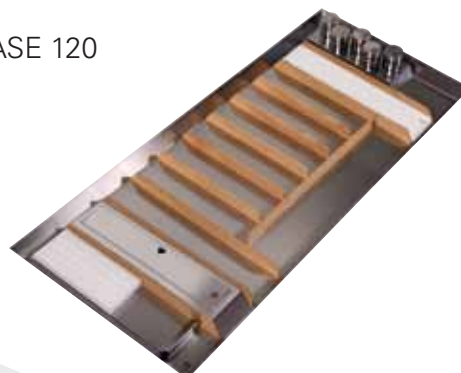

BASE 120

EL C1 1100 X B 06
AC EL 92 G
AC EL 22 X
AC EL 42 G
AC EL 52 X

Portaposate 120 / Cutlery tray 120
Portacoltelli inox e PVC / Steel and PVC Knife rack
Portarotoli inox / Stainless steel roll-holder
Portaspezie con boccette inox / Spice-rack with steel flasks